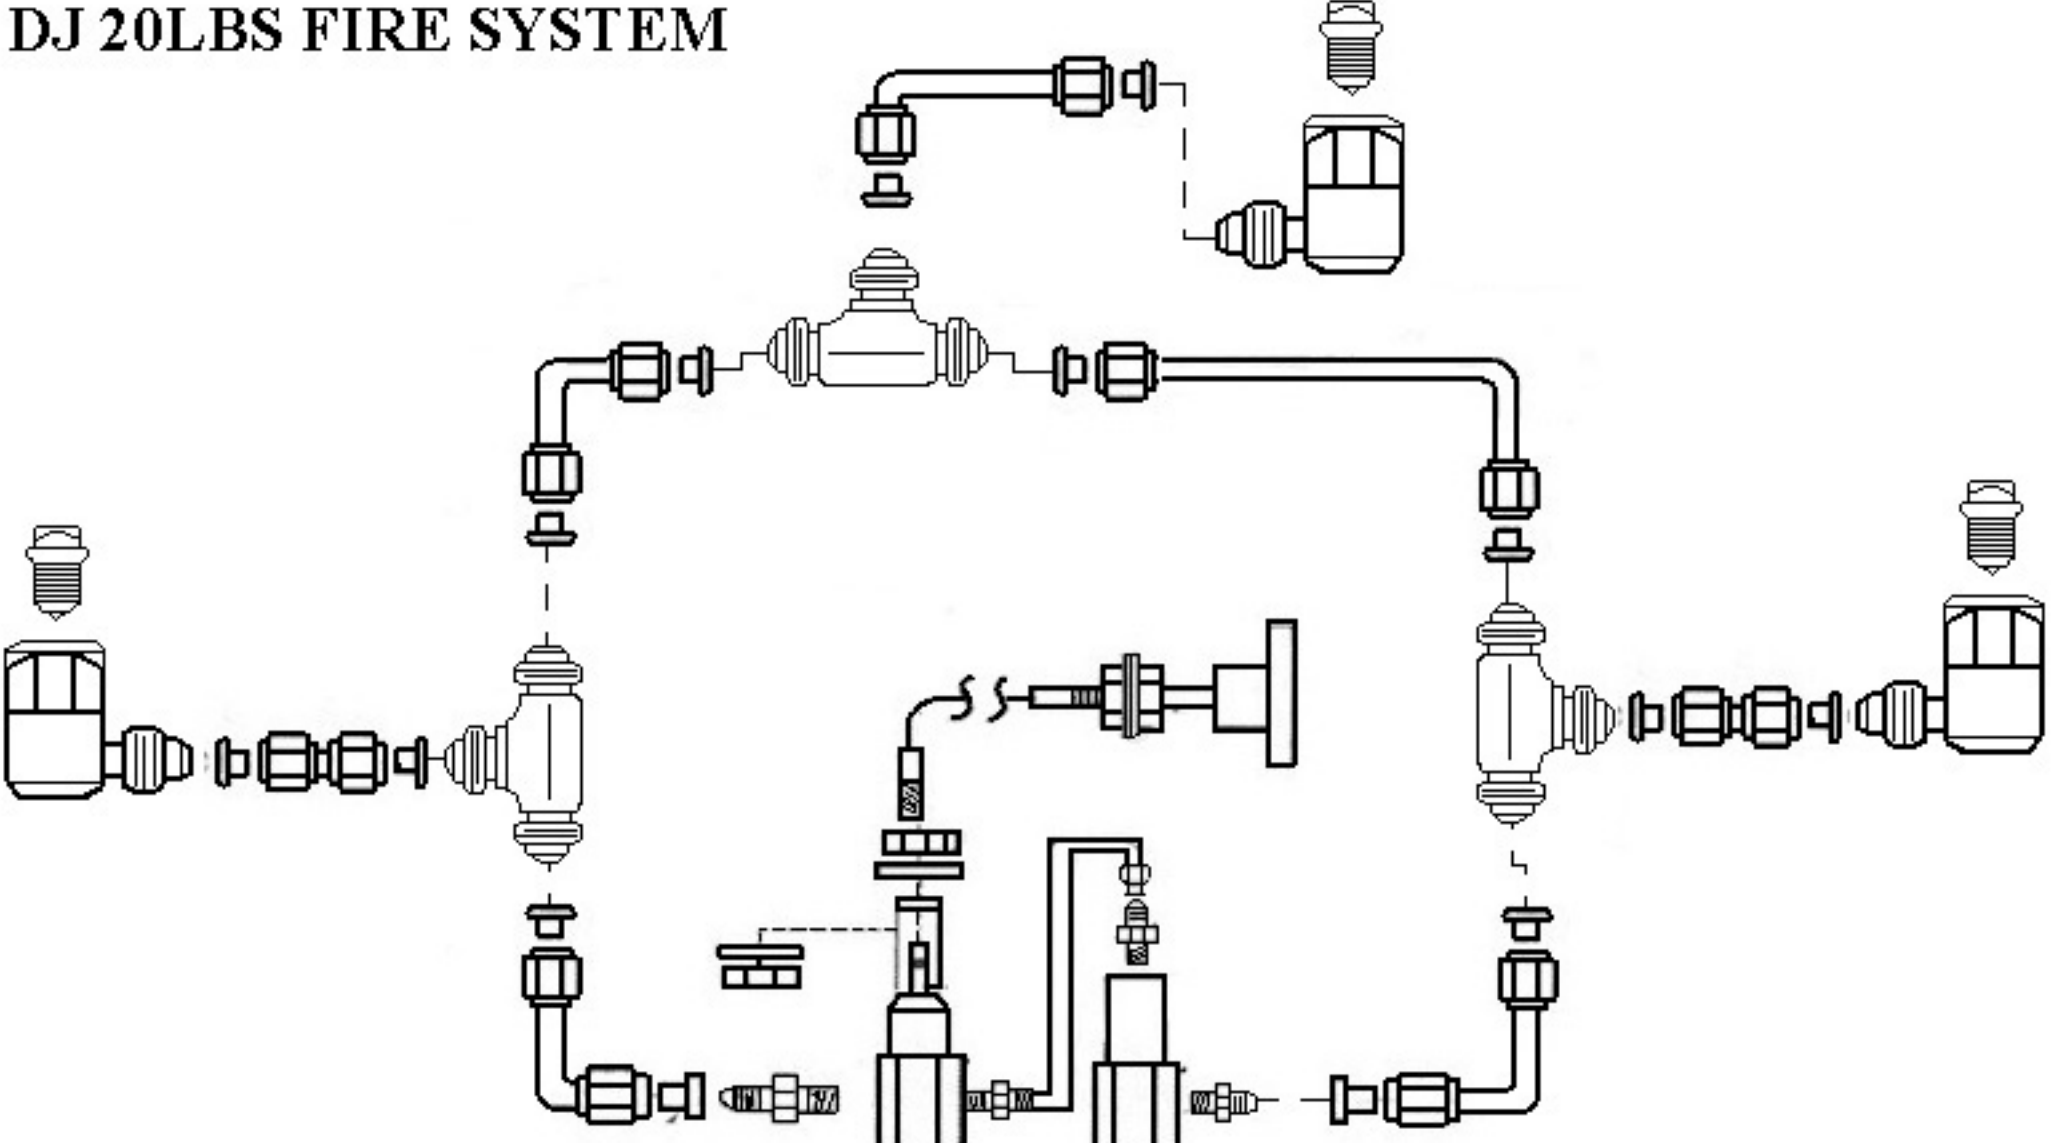

# DJ 20LBS FIRE SYSTEM

DOT  
SFI  
17-1

DOT  
SFI  
17-1

800/576-7661  
[www.DragParts.com](http://www.DragParts.com)