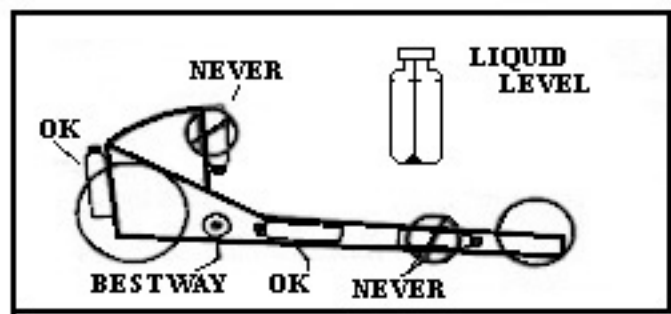

# DJ 20LBS FIRE SYSTEM

DOT  
SFI  
17-1

DOT  
SFI  
17-1

800/576-7661  
[www.DragParts.com](http://www.DragParts.com)