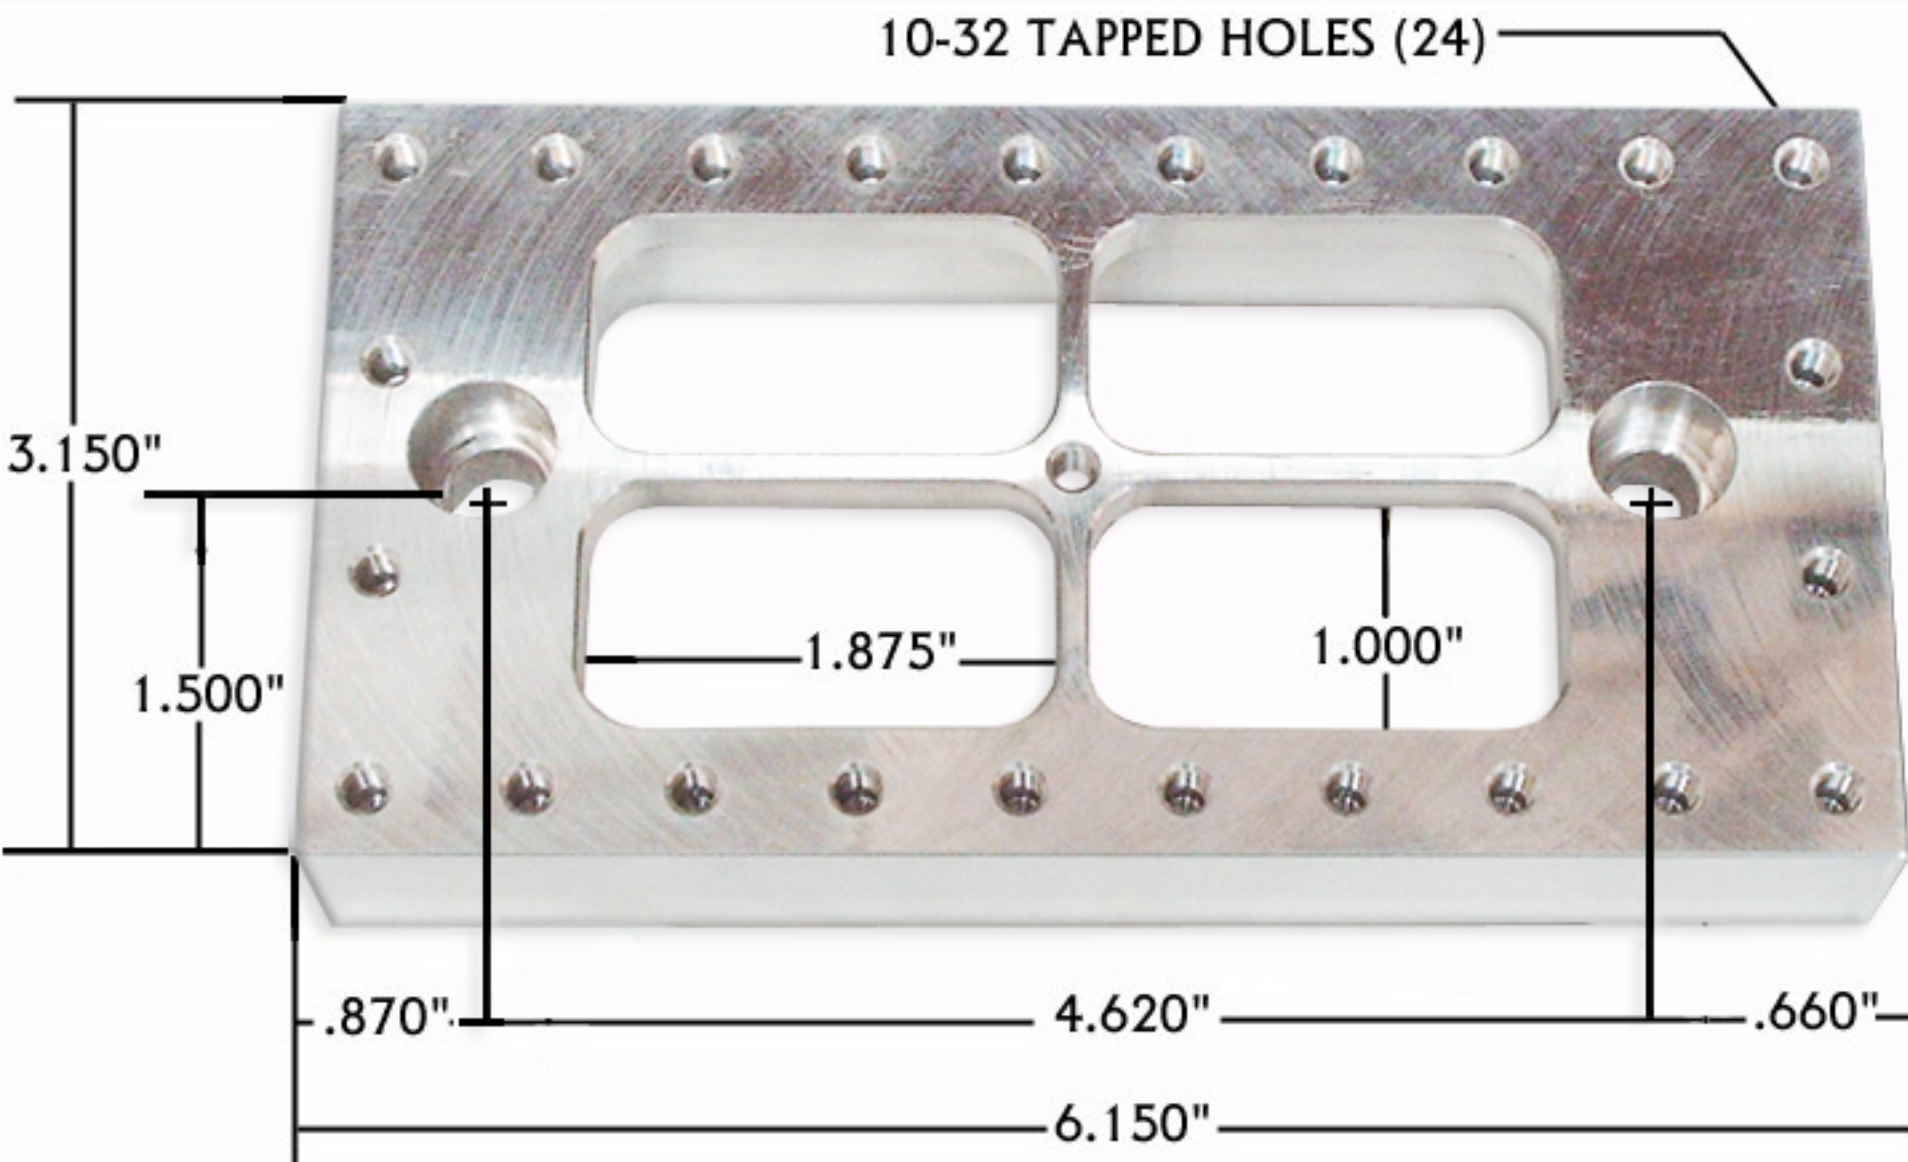

**B-5110 Bolt-on or Weld-on**  
**800-576-7661**  
**[www.DragParts.com](http://www.DragParts.com)**

\*\*\*NOTE: PLATE WIDTH IS 1.000"