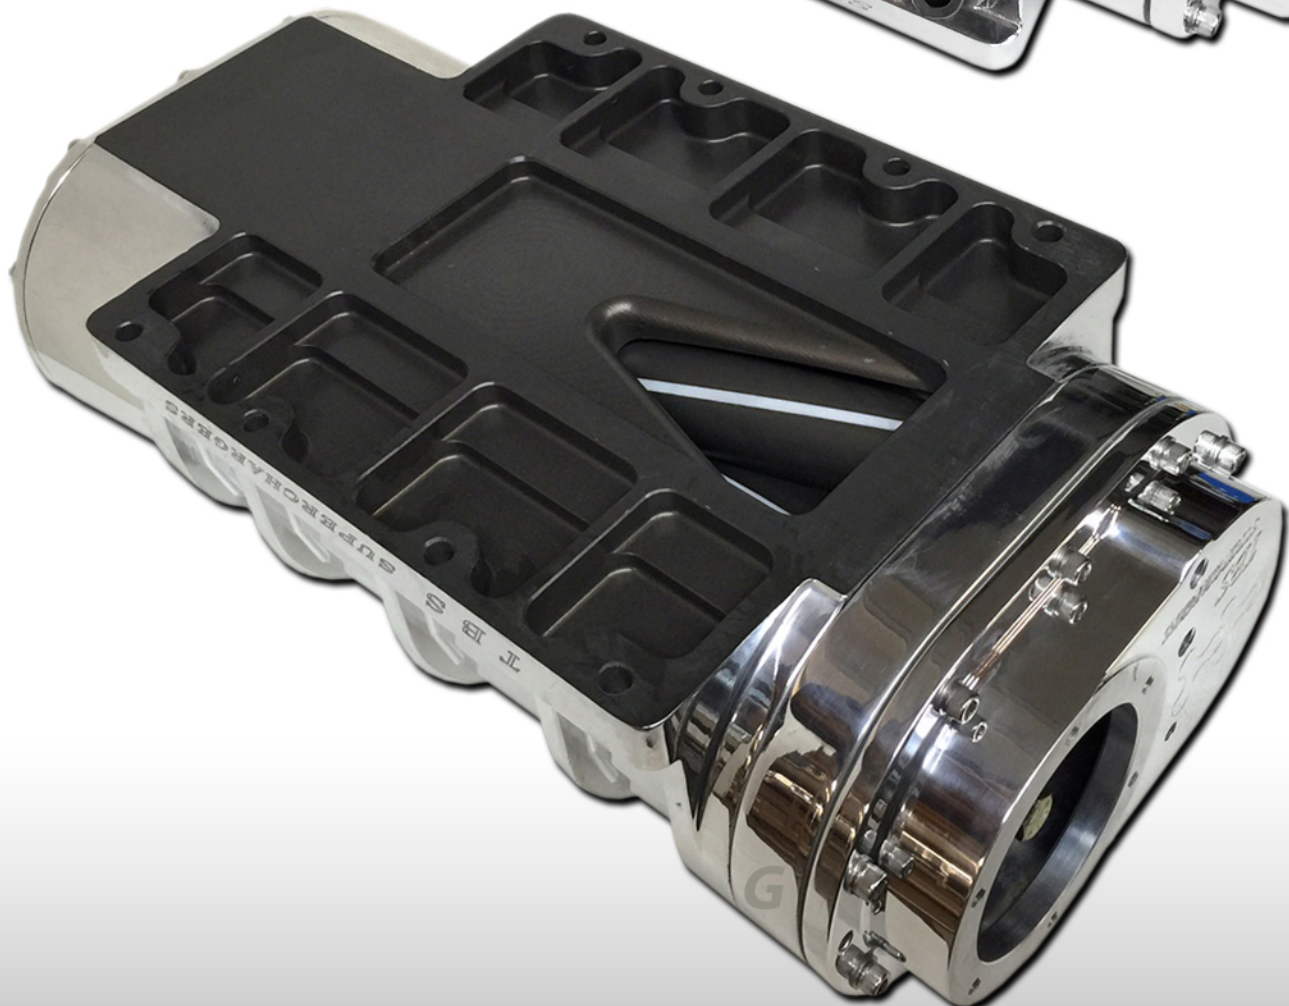

# TBS-2036 **NEW!**

# 10.71 Billet Race Blower

**\*Removable top Inserts**

**\*Hi-Helix Billet Rotors**

**\*Delta Opening**