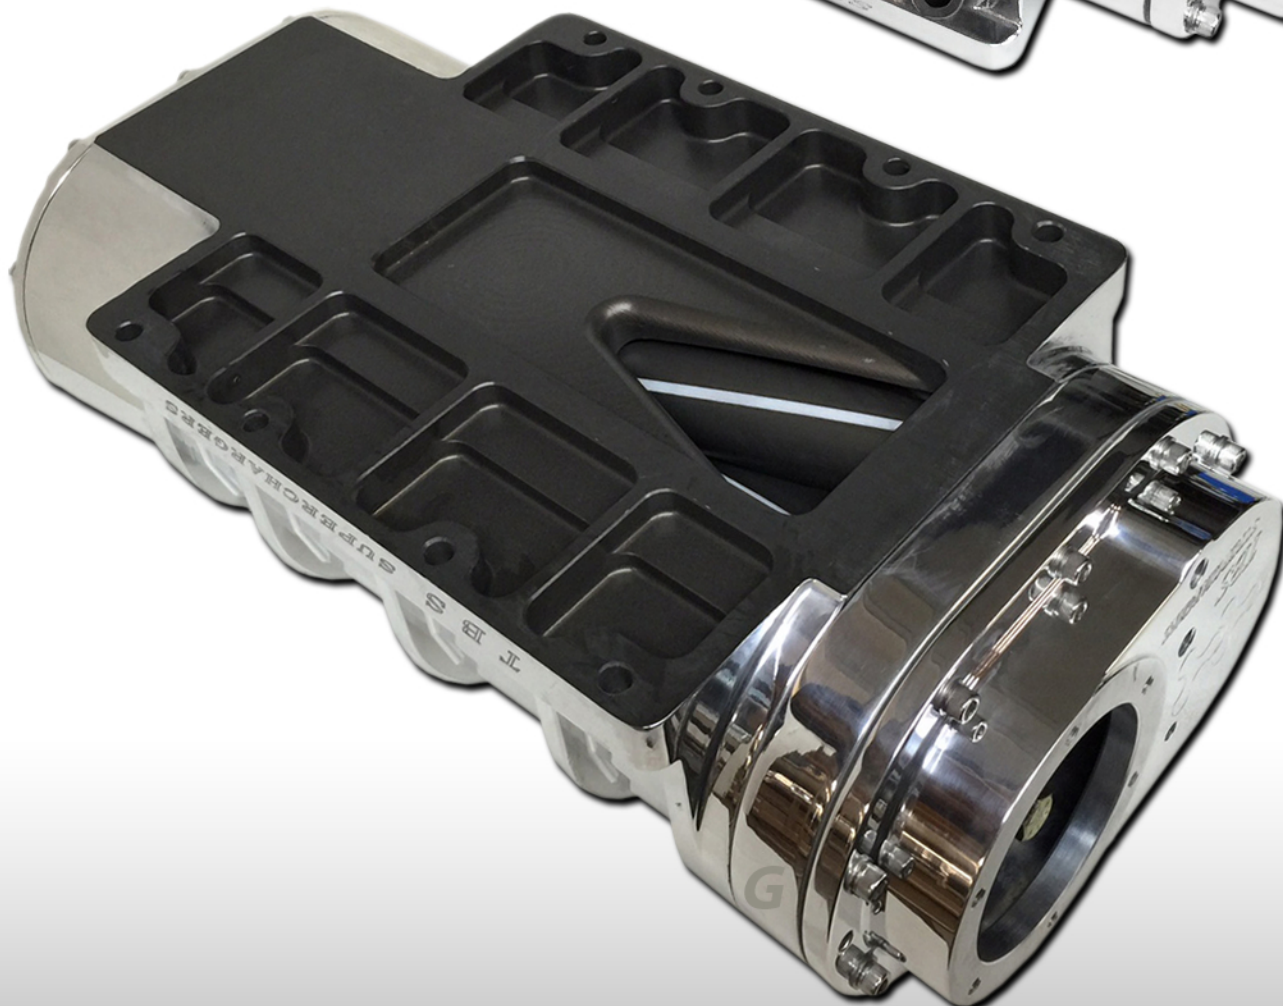

TBS-2056 **NEW!**

14.71 Billet Race Blower

***Removable top Inserts**

***Hi-Helix Billet Rotors**

***Delta Opening**